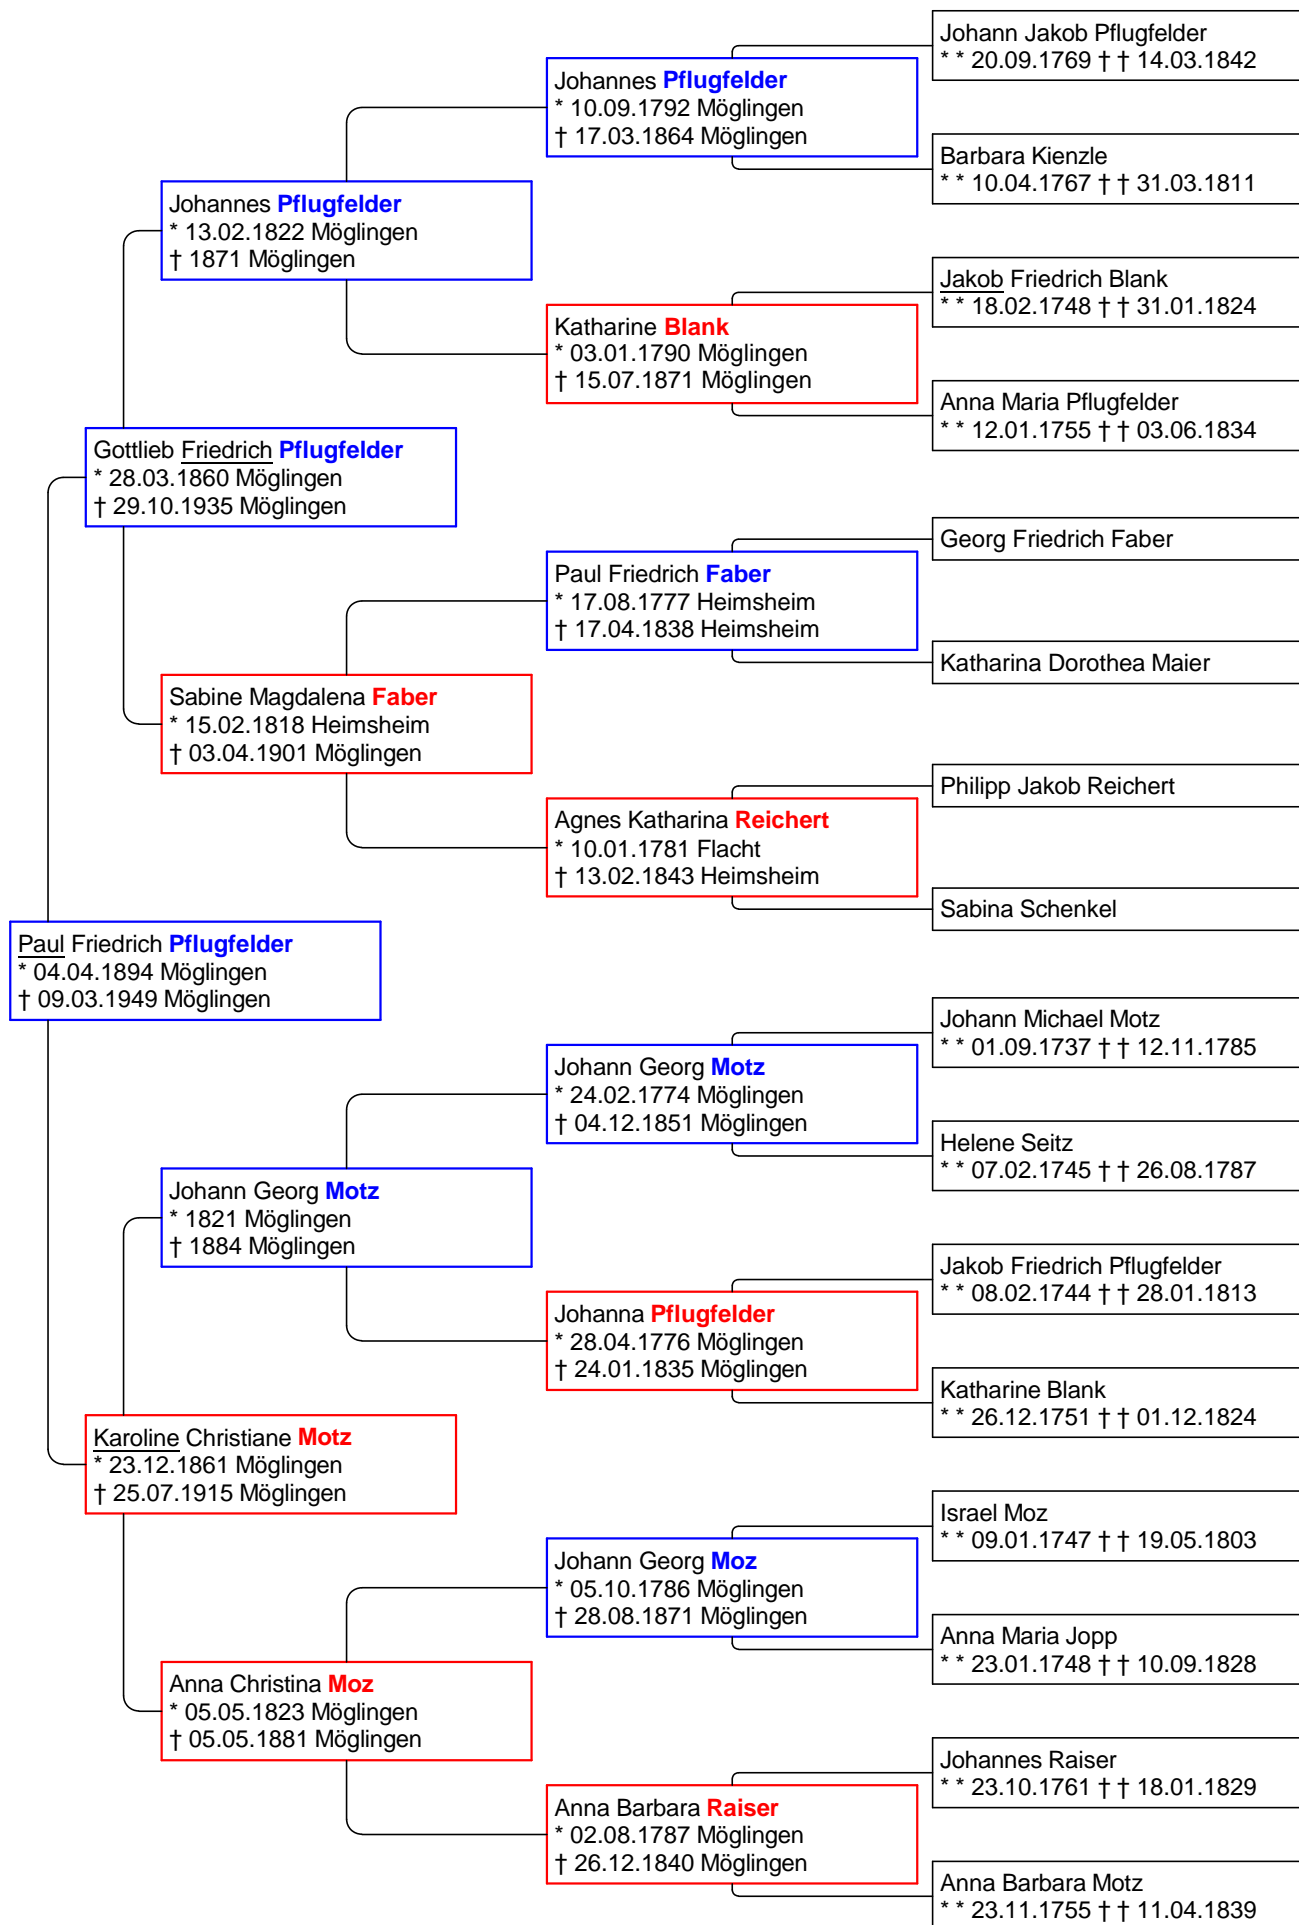

Vorfahren von Paul Friedrich Pflugfelder

Vorfahren von Paul Friedrich Pflugfelder

Johannes **Pflugfelder**
* 01.07.1737 Möglingen
† 07.07.1814 Möglingen

Johann Jakob **Pflugfelder**
* 20.09.1769 Möglingen
† 14.03.1842 Möglingen

Christine Martha Mathilde
Österreicher
* 18.03.1741 Möglingen
Glattbach

Vorfahren von Paul Friedrich Pflugfelder

Johannes **Kienzle**
* 06.09.1731 Möglingen
† 27.06.1805 Möglingen

Barbara **Kienzle**
* 10.04.1767 Möglingen
† 31.03.1811 Möglingen

Maria Elisabeth **Kaul**
* 19.02.1733 Möglingen
† 14.09.1799 Möglingen

Vorfahren von Paul Friedrich Pflugfelder

Jakob Friedrich **Blank**
* 06.10.1720 Möglingen
† 17.01.1758 Möglingen

Jakob Friedrich **Blank**
* 18.02.1748 Möglingen
† 31.01.1824 Möglingen